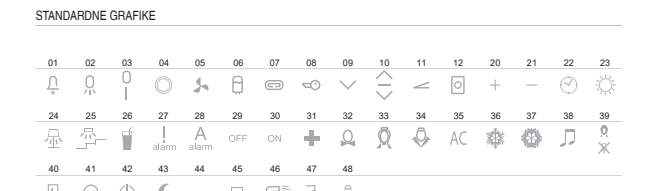

STIKALA SE

tip	naziv	tehnički opis	barva	opcijski opis 1	opcijski opis 2
SE10	STIKALO ENOPOLNO 10AX 250V-		PW bela-sijaj	NT neutral	50
SE11	TIPKALO ENOPOLNO 10A 250V-		IW bež-sijaj	IN indikator	51
SE22	STIKALO DVOJOPOLNO 16AX 250V-		ES srebrna-mat	IL napisna ploščica	03
			CO beli duroplast	TI tilika-indikator	04
			NB črna-sijaj		

TIPKE TE

tip	naziv	barva	opcijski opis 1	opcijski opis 2
TE10	TIPKA NAVADNA	PW bela-sijaj	NT neutral	50
TE11	TIPKA SERUSKA	IW bež-sijaj	IN indikator	51
TE13	TIPKA Z NAPISNO PLOŠČICO	ES srebrna-mat	IL napisna ploščica	03
		CO beli duroplast		04
		NB črna-sijaj		

tip	naziv	barva	opcijski opis 1	opcijski opis 2
TE10PW	TIPKA NAVADNA	PW bela-sijaj		
TE10IW	TIPKA NAVADNA	IW bež-sijaj		
TE10ES	TIPKA NAVADNA	ES srebrna-mat		
TE10CO	TIPKA NAVADNA	CO beli duroplast		
TE10NB	TIPKA NAVADNA	NB črna-sijaj		
TE11PW	TIPKA SERUSKA	IW bež-sijaj		
TE11IW	TIPKA SERUSKA	IW bež-sijaj		
TE11ES	TIPKA SERUSKA	ES srebrna-mat		
TE11CO	TIPKA SERUSKA	CO beli duroplast		
TE11NB	TIPKA SERUSKA	NB črna-sijaj		
TE13PWIL	TIPKA Z NAPISNO PLOŠČICO	PW bela-sijaj		
TE13ESIL	TIPKA Z NAPISNO PLOŠČICO	ES srebrna-mat		
TE13COIL	TIPKA Z NAPISNO PLOŠČICO	CO beli duroplast		
TE13NBIL	TIPKA Z NAPISNO PLOŠČICO	NB črna-sijaj		