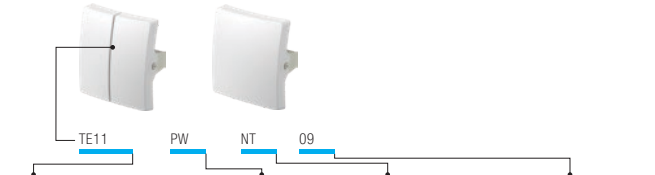

STIKALA SE

tip	naziv	tehnički opis	barva	opcijski opis 1	opcijski opis 2
SE10	STIKALO ENOPOLNO 10AX 250V-		PW bela-sijaj	NT neutral	50
SE11	TIPKALO ENOPOLNO 10A 250V-		IW bež-sijaj	IN indikator	51
SE22	STIKALO DVOJOPOLNO 16AX 250V-		ES srebrna-mat	IL napisna ploščica	03
			CO beli duroplast	TI tilika-indikator	04
			NB črna-sijaj		

TIPKE TE

tip	naziv	barva	opcijski opis 1	opcijski opis 2
TE10	TIPKA NAVADNA	PW bela-sijaj	NT neutral	50
TE11	TIPKA SERUSKA	IW bež-sijaj	IN indikator	51
TE13	TIPKA Z NAPISNO PLOŠČICO	ES srebrna-mat	IL napisna ploščica	03
		CO beli duroplast		04
		NB črna-sijaj		

tip	naziv	barva	opcijski opis 1	opcijski opis 2
TE10PW	TIPKA NAVADNA	PW bela-sijaj		
TE10IW	TIPKA NAVADNA	IW bež-sijaj		
TE10ES	TIPKA NAVADNA	ES srebrna-mat		
TE10CO	TIPKA NAVADNA	CO beli duroplast		
TE10NB	TIPKA NAVADNA	NB črna-sijaj		
TE11PW	TIPKA SERUSKA	IW bež-sijaj		
TE11IW	TIPKA SERUSKA	IW bež-sijaj		
TE11ES	TIPKA SERUSKA	ES srebrna-mat		
TE11CO	TIPKA SERUSKA	CO beli duroplast		
TE11NB	TIPKA SERUSKA	NB črna-sijaj		
TE13PWIL	TIPKA Z NAPISNO PLOŠČICO	PW bela-sijaj		
TE13ESIL	TIPKA Z NAPISNO PLOŠČICO	ES srebrna-mat		
TE13COIL	TIPKA Z NAPISNO PLOŠČICO	CO beli duroplast		
TE13NBIL	TIPKA Z NAPISNO PLOŠČICO	NB črna-sijaj		