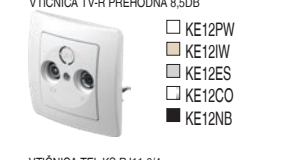

VTIČNICA SAT-TV-R KONČNA 3DB