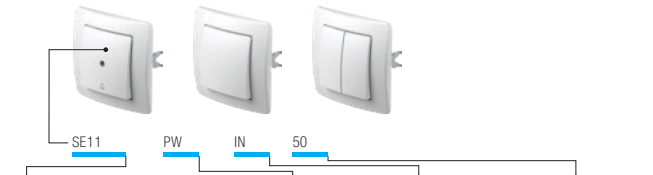

STIKALA SE

tip	naziv	tehnički opis	barva	opcijski opis 1	opcijski opis 2
SE10	STIKALO ENOPOLNO 10AX 250V-		PW bela-sijaj	NT neutral	50
SE11	TIPKALO ENOPOLNO 10A 250V-		IW bež-sijaj	IN indikator	51
SE22	STIKALO DVOJOPOLNO 16AX 250V-		ES srebrna-mat	IL napisna ploščica	03
			CO beli duroplast	TI tilika-indikator	04
			NB črna-sijaj		

TIPKE TE

tip	naziv	barva	opcijski opis 1	opcijski opis 2
TE10	TIPKA NAVADNA	PW bela-sijaj	NT neutral	50
TE11	TIPKA SERUSKA	IW bež-sijaj	IN indikator	51
TE13	TIPKA Z NAPISNO PLOŠČICO	ES srebrna-mat	IL napisna ploščica	03
		CO beli duroplast		04
		NB črna-sijaj		