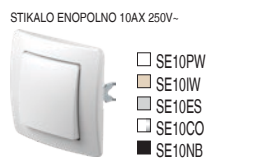

STIKALA SE

tip	naziv	tehnički opis	barva	opcijski opis 1	opcijski opis 2
SE10	STIKALO ENOPOLNO 10AX 250V-		PW bela-sijaj	NT neutral	50
SE11	TIPKALO ENOPOLNO 10A 250V-		IW bež-sijaj	IN indikator	51
SE22	STIKALO DVOJOPOLNO 16AX 250V-		ES srebrna-mat	IL napisna ploščica	03
			CO beli duroplast	TI tilika-indikator	04
			NB črna-sijaj		

TIPKE TE

tip	naziv	barva	opcijski opis 1	opcijski opis 2
TE10	TIPKA NAVADNA	PW bela-sijaj	NT neutral	50
TE11	TIPKA SERUSKA	IW bež-sijaj	IN indikator	51
TE13	TIPKA Z NAPISNO PLOŠČICO	ES srebrna-mat	IL napisna ploščica	03
		CO beli duroplast		04
		NB črna-sijaj		

tip	naziv	barva	opcijski opis 1	opcijski opis 2
TE10PW	TIPKA NAVADNA	PW bela-sijaj		
TE10IW	TIPKA NAVADNA	IW bež-sijaj		
TE10ES	TIPKA NAVADNA	ES srebrna-mat		
TE10CO	TIPKA NAVADNA	CO beli duroplast		
TE10NB	TIPKA NAVADNA	NB črna-sijaj		
TE11PW	TIPKA SERUSKA	IW bež-sijaj		
TE11IW	TIPKA SERUSKA	IW bež-sijaj		
TE11ES	TIPKA SERUSKA	ES srebrna-mat		
TE11CO	TIPKA SERUSKA	CO beli duroplast		
TE11NB	TIPKA SERUSKA	NB črna-sijaj		
TE13PWIL	TIPKA Z NAPISNO PLOŠČICO	PW bela-sijaj		
TE13ESIL	TIPKA Z NAPISNO PLOŠČICO	ES srebrna-mat		
TE13COIL	TIPKA Z NAPISNO PLOŠČICO	CO beli duroplast		
TE13NBIL	TIPKA Z NAPISNO PLOŠČICO	NB črna-sijaj		