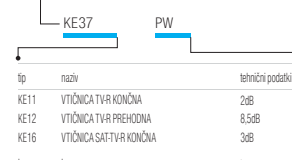

VTIČNICA SCHUKO DVOJNA 2P+E 16A 250V-