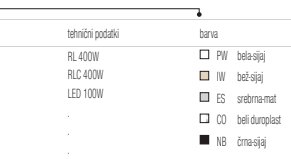

barva	opcijski opis 1	opcijski opis 2
PW bela-sijaj	PT bela-prozorna	PP bela-bela
IW bež-sijaj	IT bež-prozorna	II bež-bež
ES srebrna-mat	ST srebrna-prozorna	SS srebrna-srebrna
CO beli duroplast	FT bela-prozorna	BB črna-črna
NB črna-sijaj	BT črna-prozorna	

VTIČNICA SCHUKO DVOJNA 2P+E 16A 250V-

VTIČNICA TV-R PREHODNA 8,5DB

VTIČNICA SAT-TV-R KONČNA 3DB

VTIČNICA TEL KS RJ11 6/4

ELEKTRONIKA EE

OKVIRJI OE

tip	razvr	barva
OE10	OKVIR EKONOMIK 1	<input type="checkbox"/> PW bela-objaj
OE20	OKVIR EKONOMIK 2 HORIZONTALNI	<input type="checkbox"/> IW bež-objaj
OE30	OKVIR EKONOMIK 3 HORIZONTALNI	<input type="checkbox"/> ES srebrnamat
		<input type="checkbox"/> CO beli durplast
		<input type="checkbox"/> NB črna-objaj