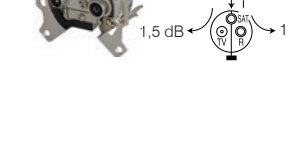

VTIČNICA TV-R PREHODNA 8,5DB